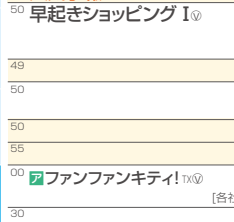

みんな健康体操

月~金 朝 8:00~8:05

自宅で簡単にできる運動をご紹介します! 朝の体操で健康な一日をスタートしましょう!

BBC

月~金 夕 6:15~6:20
土 夕 6:00~6:05
毎日 夜 9:54~10:00

ココロコンパス

木 夕 6:20~6:25

県内の保育所や幼稚園を訪れ、子どもたちのいきいきとした表情をお届けします。

手話1

金 夕 6:00~6:10

手話を大きく映し、字幕も入れた、誰にも優しい情報番組です。

第3土 字幕 朝 6:55~7:00

「日本の誇れる遺産」近江の神社仏閣、水辺の景観と人々の祈りと暮らしを紹介します。

湖国びより

最終土 夕 6:10~6:15

滋賀県内各市町の皆さんから寄せていただいた情報を紹介します。

その他の週は「湖国のグルメ」を放送!

まんだら

日 夕 6:15~6:30 ほか

大津市政から観光情報まで大津市の魅力をたっぷりお届けします。

第3土 夕 6:15~6:30

びわ湖放送とエフエム滋賀が共同制作する「琵琶湖まんだら」は、世界に誇る自然環境とそこに広がる人々の暮らしや文化の魅力・大切さをテレビとラジオで紹介する番組です。

第1-3金 字幕 夜 8:20~8:25

守山市内で行われるイベントや取り組み事業を紹介する市政情報番組です。

Main grid of TV program listings for Monday through Sunday, including channel numbers, program titles, and time slots.

早起きショッピング I

おとな旅あるき旅傑作選

おはようセレクト I

おはようセレクト II

めざせ! 買い物達人

ウキウキお徳マーケット I

ウキウキお徳マーケット II