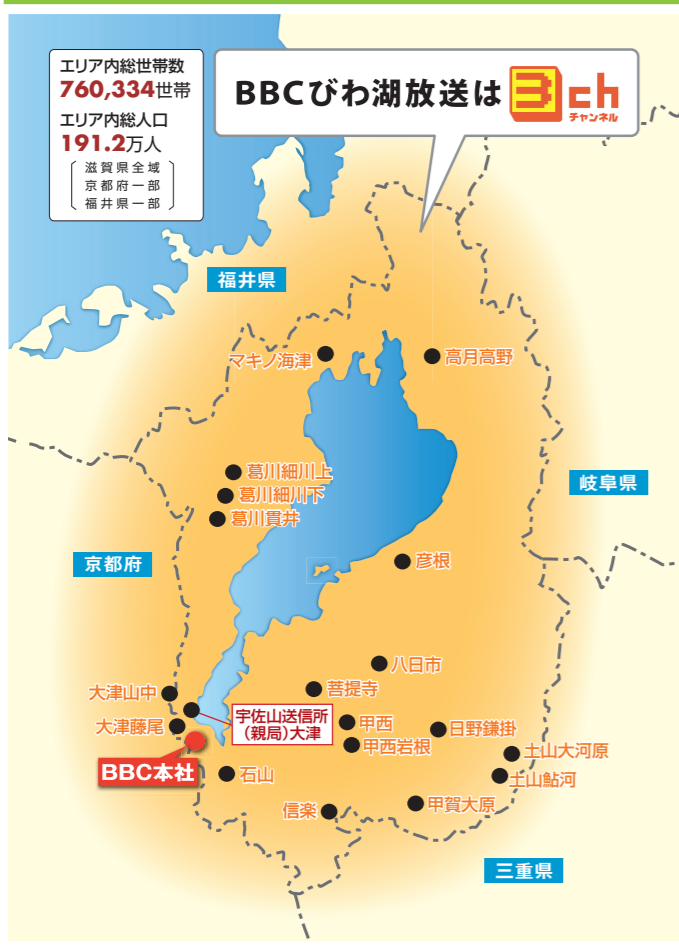

BBC放送サービスエリア

●時間区分(この時間区分はタイムスポット共通です。)

(時)	7	9	12	14	18	23	0	1	2
平日	C	特B	B	特B	A	特B	B		
土曜	C	特B	A	特B	A	特B	B		
日・祭日	C	特B	A	特B	A	特B	B		

※12月31日、正月3日間、振替休日は、日祭日の時間区分を適用します。

- 当社への放送申込みは、当社の放送規定にもとづいて、この料金表にしたがっていただきます。
- この放送料金表には、番組制作費、CM制作費、およびネット回線費は含まれておりません。
- この放送料金表には、消費税は含まれておりません。消費税は、別途申し受けます。
- この放送料金と規定は、必要に応じて改訂することがあります。